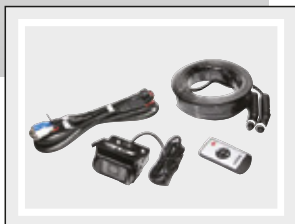

CÁMARA DE REVERSA

RVS.770613

FRIMAX
¡Hecho solo para ti!

Sistema de cámara de visión trasera / de respaldo de 7 pulgadas desde la vista trasera Seguridad.

- Especificaciones clave:
- Panel de pantalla LED de 7 “
- Ángulo de cámara ultra amplio de 130°
- Visión nocturna de 50 pies 18 luces infrarrojas
- Cámara resistente al agua: estándar IP69K
- Micrófono y altavoces integrados para audio

Sistema de cámara de seguridad con vista trasera con pantalla LED de 7 pulgadas, cuadrículas de distancia y capacidad de imagen reflejada. La cámara de respaldo con 18 luces infrarrojas integradas permite una imagen clara dentro de los 50 pies por la noche y la cámara gran angular de 130 ° es la solución ideal. Este kit incluye todo lo que necesita para una fácil instalación, todos los cables, soportes y conectores.

CÁMARA DE REVERSA

RVS.770613

Funciones de la cámara de respaldo:

- Dos opciones de visualización: de forma continua o una vez puesta en marcha atrás.
- Reemplaza el espejo retrovisor del parabrisas.
- Totalmente resistente al agua (IP69K).
- Extremadamente bien construido: resistente a los golpes (clasificación de impacto de 20G y 100G).
- Viene con 1 año de garantía.
- Cumple con la normativa FMVSS 11.
- Cámara CCD 130°